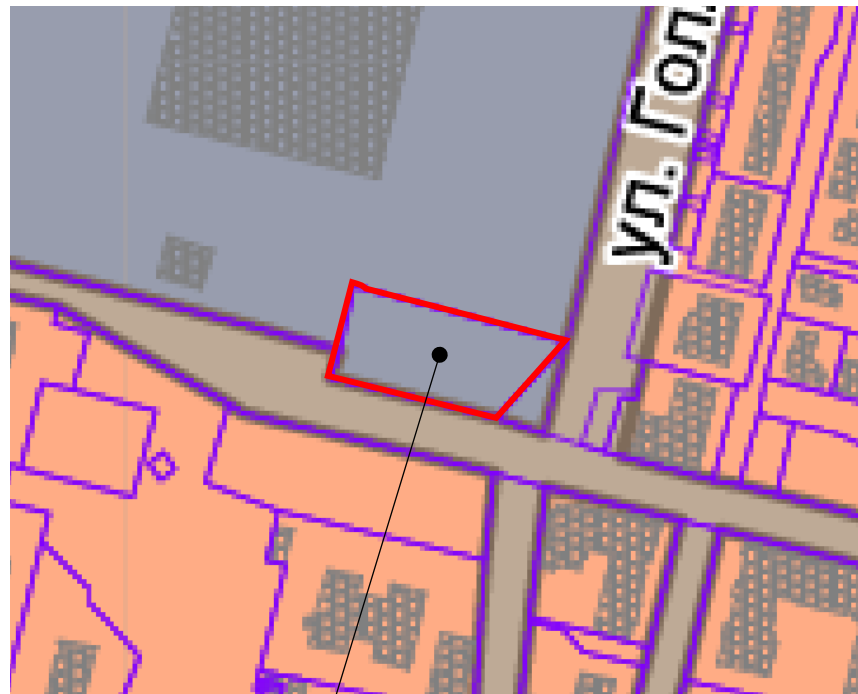

**ФРАГМЕНТ КАРТЫ ГРАДОСТРОИТЕЛЬНОГО ЗОНИРОВАНИЯ
ГОРОДА ТВЕРИ**
Границы территориальных зон
Правил землепользования и застройки города Твери, утверждённых
решением Тверской городской Думы от 02.07.2003 № 71

Фрагмент основного чертежа генерального плана города Твери,
утверждённого решением Тверской городской Думы
от 25.12.2012 № 193(394) в редакции от 03.07.2019 № 108

Земельный участок с кадастровым номером 69:40:0100169:198