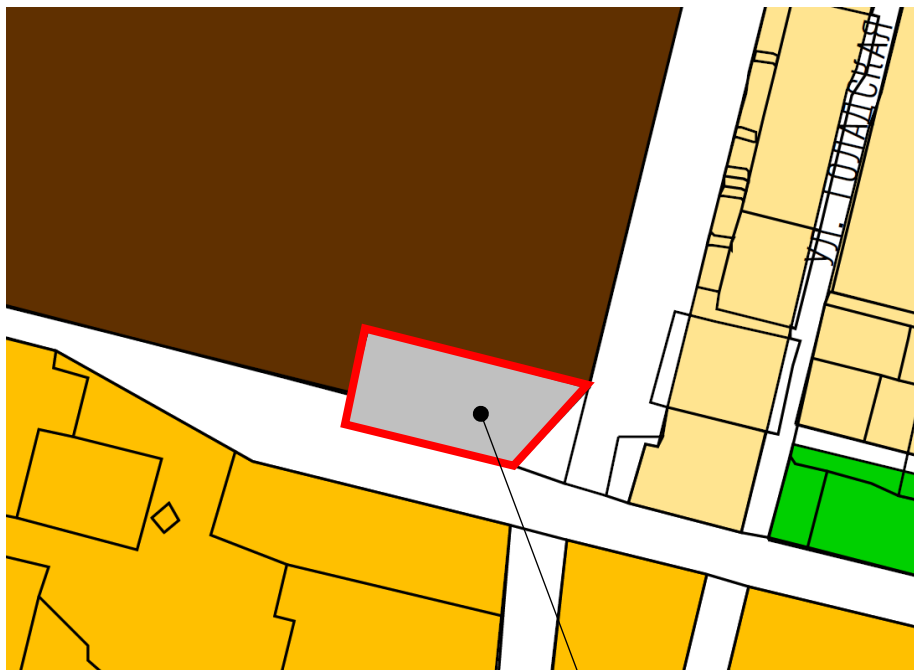

**ФРАГМЕНТ КАРТЫ ГРАДОСТРОИТЕЛЬНОГО ЗОНИРОВАНИЯ
ГОРОДА ТВЕРИ**
Границы территориальных зон
Правил землепользования и застройки города Твери, утверждённых
решением Тверской городской Думы от 02.07.2003 № 71

Фрагмент основного чертежа генерального плана города Твери,
утверждённого решением Тверской городской Думы
от 25.12.2012 № 193(394) в редакции от 03.07.2019 № 108

Земельный участок с кадастровым номером 69:40:0100169:198